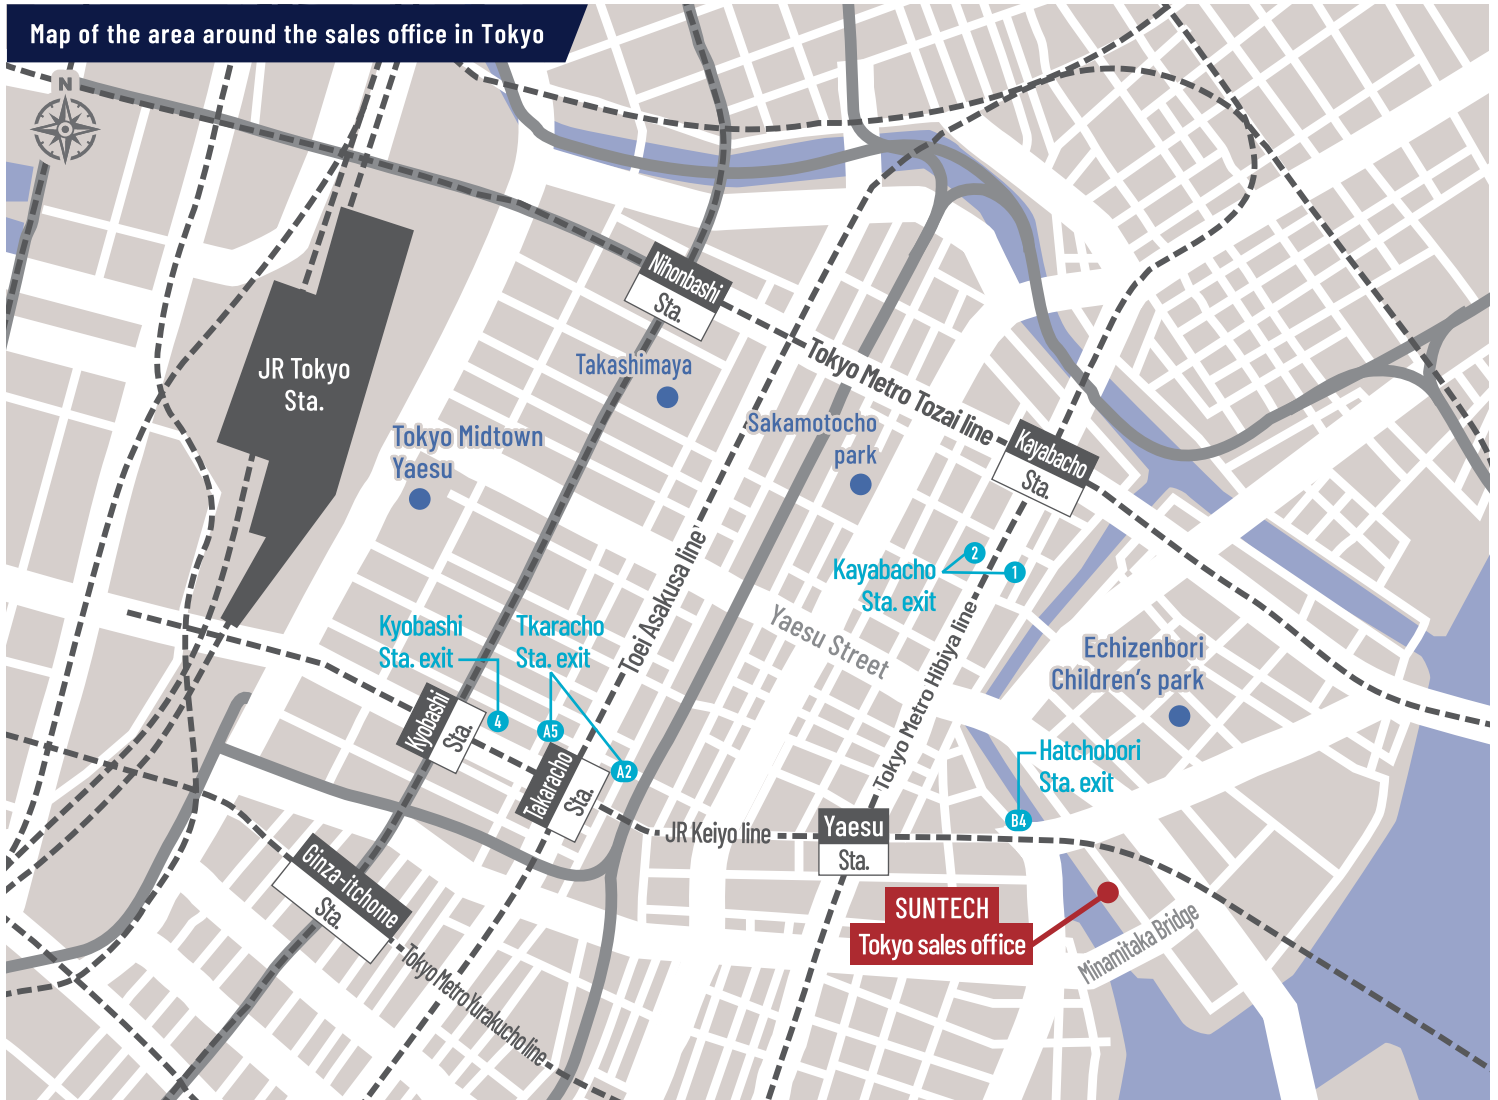

大阪営業所周辺地図

アクセス方法

- 阪神高速11号池田線 車で 1分
出入橋出口から
- 四つ橋線 徒歩 2分
西梅田駅 9出口から
- JR東西線 徒歩 3分
北新地駅 11-5出口から
- 大阪環状線 徒歩 5分
福島駅 東出口から

Googleマップ位置情報

東京営業所周辺地図

アクセス方法

- JR京葉線・東京メトロ 徒歩 2分
日比谷線 八丁堀 B4出口から
- 東京メトロ 東西線・日比谷線 徒歩 10分
茅場町駅 出口1・2から
- 都営浅草線 宝町駅 徒歩 12分
出口A2・A5から
- 東京メトロ 銀座線 徒歩 15分
京橋駅 出口4から

Map of the area around the sales office in Tokyo

How to access

- 2** minutes walk from exit B4 of Hatchobori station on JR Keiyo line or Tokyo Metro Hibiya line
- 10** minutes walk from exit 1 or 2 of Kayabacho station on Tokyo Metro Tozai line or Hibiya line
- 12** minutes walk from exit A2 or A5 of Takaracho station on Toei Asakusa line
- 15** minutes walk from exit 4 of Kyobashi station on Tokyo Metro Ginza line